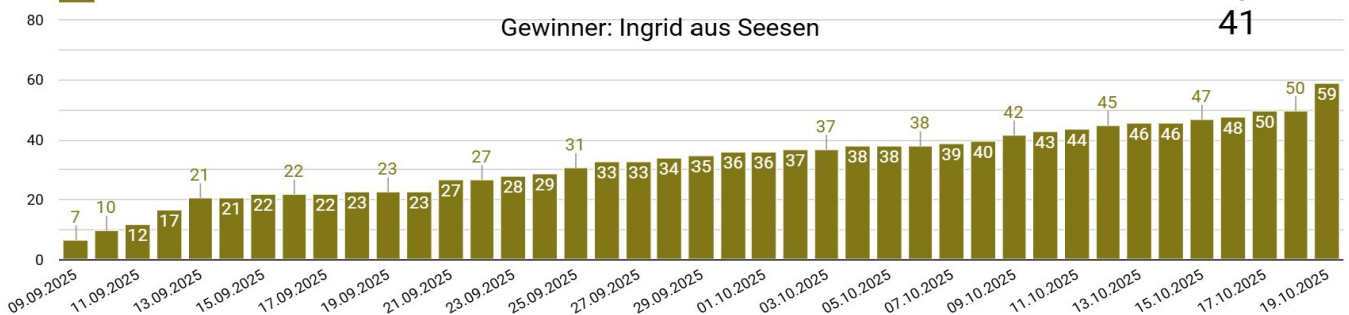

## Tipps aus Orten

- Oker
- Sehle
- Seesen
- Altenau
- Bad Grund (Harz)
- Clausthal-Zellerfeld
- Bad Harzburg
- Uelzen
- Bremen
- Schladen
- Schmatzfeld
- Braunschweig
- Hamburg
- Ostrhauderfehn
- Golenau/Erzgeb.
- Köln
- Wedel
- Wilhelmshaven
- Wedemark
- Bettingerode
- Wernigerode
- Veckenstedt
- Ilsenburg (Harz)

## DER Kettenwein

Darstellung der Entwicklung der Tippabgaben zu den verschiedenen Schätzfragen während der jeweiligen Laufzeit

Aktualisiert

10.01.2026, 10:30:00

Tage  
28

## DAS Holzhaus

Gewinner: Ingrid aus Seesen

Tage  
41

# Tippsabgaben Entwicklung der Top 5 Orte bei Tippsabgaben

letzter Stand

Letzte Tippsabgabe von einem Top5 Ort  
09.01.2026, 13:28:26

AZ | ☰ | ⋮