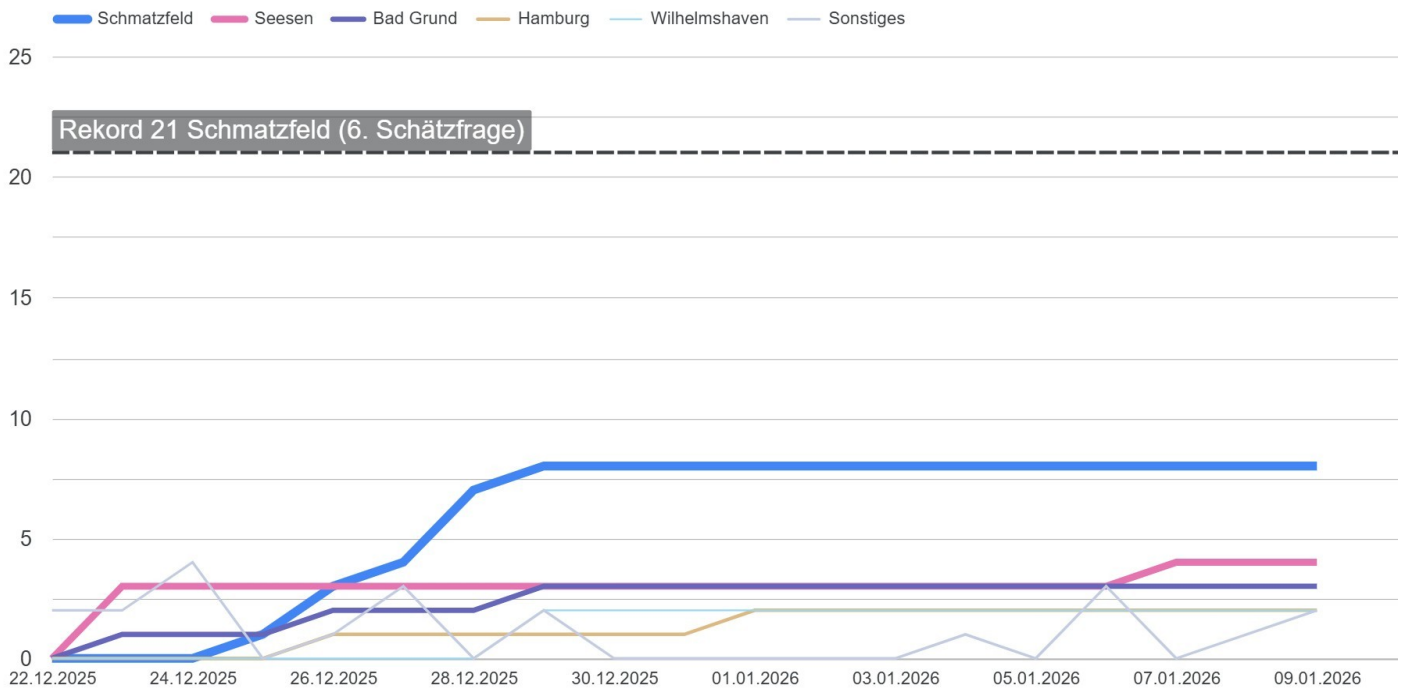

## DER Kettenwein

Darstellung der Entwicklung der Tippabgaben zu den verschiedenen Schätzfragen während der jeweiligen Laufzeit

Aktualisiert

10.01.2026, 10:30:00

Tage  
28

## DAS Holzhaus

Gewinner: Ingrid aus Seesen

Tage  
41

# Tippsabgaben Entwicklung der Top 5 Orte bei Tippsabgaben

letzter Stand

Letzte Tippsabgabe von einem Top5 Ort  
09.01.2026, 13:28:26

AZ | ☰ | ⋮