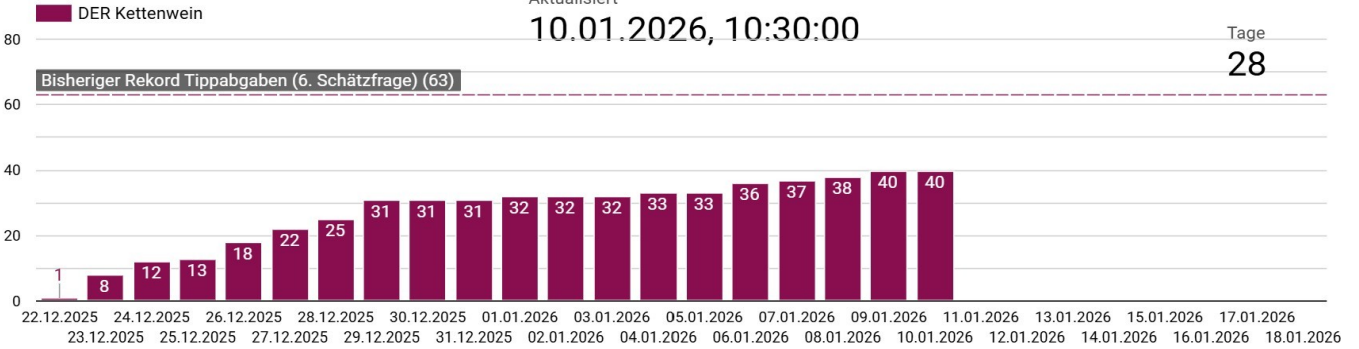

# 10. Schätzfrage Hardys Welt

## Tipps aus Orten

- Oker
- Sehle
- Seesen
- Altenau
- Bad Grund (Harz)
- Clausthal-Zellerfeld
- Bad Harzburg
- Uelzen
- Bremen
- Schladen
- Schmatzfeld
- Braunschweig
- Hamburg
- Ostrhauderfehn
- Golenau/Erzgeb.
- Köln
- Wedel
- Wilhelmshaven
- Wedemark
- Bettingerode
- Wernigerode
- Veckenstedt
- Ilsenburg (Harz)

## DER Kettenwein

Darstellung der Entwicklung der Tippabgaben zu den verschiedenen Schätzfragen während der jeweiligen Laufzeit

Aktualisiert

10.01.2026, 10:30:00

Tage  
28

## DAS Holzhaus

Gewinner: Ingrid aus Seesen

Tage  
41