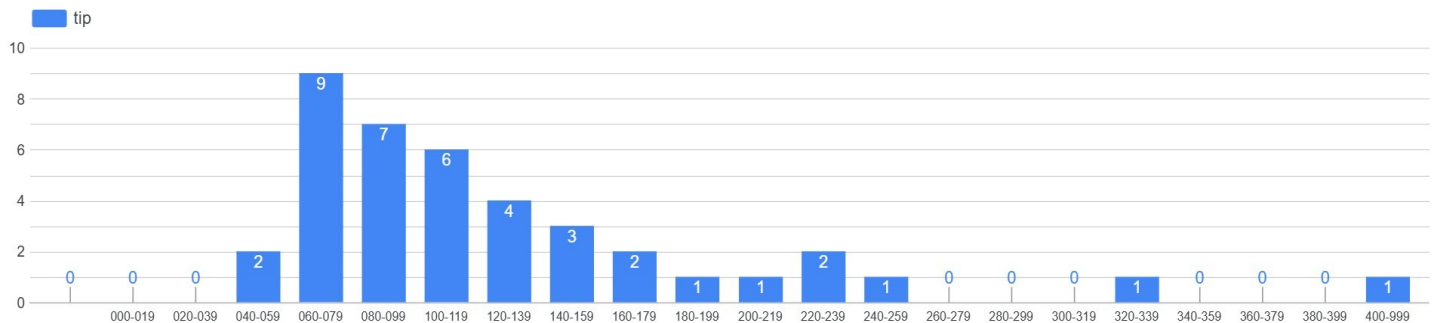

## DAS Holzhaus

Gewinner: Ingrid aus Seesen

Tage  
41

# Tippsabgaben Entwicklung der Top 5 Orte bei Tippsabgaben

letzter Stand

Letzte Tippsabgabe von einem Top5 Ort  
09.01.2026, 13:28:26

AZ | ☰ | ⋮

## Tippsverteilung 20er Gruppen "DER Kettenwein"

## Allzeit Rekorde Schätzfragen

Beschreibung	Rekord	Zusatz	Info
1. Gesamt-Tipps bei einer Schätzfrage	63 Tipps	null	6. Schätzfrage
2. Tipps aus einem Ort in einer Schätzfrage	21 aus	Schmatzfeld	6. Schätzfrage
3. Tipps am Start-Tag einer Schätzfrage	8 Tipps	07.06.2025 ab 14:00 Uhr	8. Schätzfrage
4. Anzahl Länder in einer Schätzfrage	2 Länder	DE, NL	3.+6.+8. Schätzfrage
5. Nördlichster Ort Teilnahme	338 km	Flensburg	3.+4.+5.+8. Schätzfrage
6. Südlichster Ort Teilnahme	352 km	Neunkirchen-Hangard	4. Schätzfrage
7. Westlichster Ort Teilnahme	324 km	Grave (NL)	3.+6.+8. Schätzfrage
8. Östlichster Ort Teilnahme	306 km	Brüssow	3. Schätzfrage
9. Meiste unterschiedliche Orte	45 Orte	null	5. Schätzfrage
10. Höchste Inzidenz Ort	60,345 je 1000 Einw.	Schmatzfeld	6. Schätzfrage
11. Höchste Tipp-Quote je Tag	3,06 je Tag	17 Tage 52 Tipps	7. Schätzfrage
12. Meiste Tipps an einem Tag	11 Tipps	Am 15.02.2025	6. Schätzfrage
13. Längste Serie jeder Tag Tipps	14 Tage	Vom 07.06.-20.06.2025	8. Schätzfrage